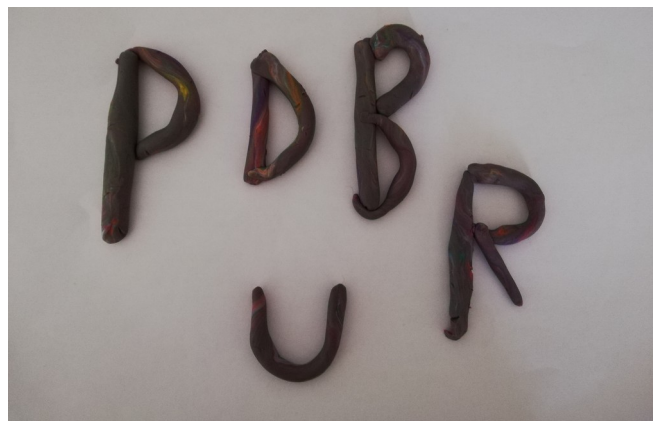

PRODUCTION DES ENFANTS CLASSE MS 4
L'ECRIT

LA DATE :

YOUSSEF

MATHIS

Wael

LES LETTRES AVEC DES PONTS : P D B R U / S et J

WAEEL

JENNA

YOUSSEF

WAEEL

LES LETTRES SCRIPTES :

YOUSSEF

Wael

JENNA

ECRITURE DE MOTS EN LETTRES CAPITALES :

YOUSSEF