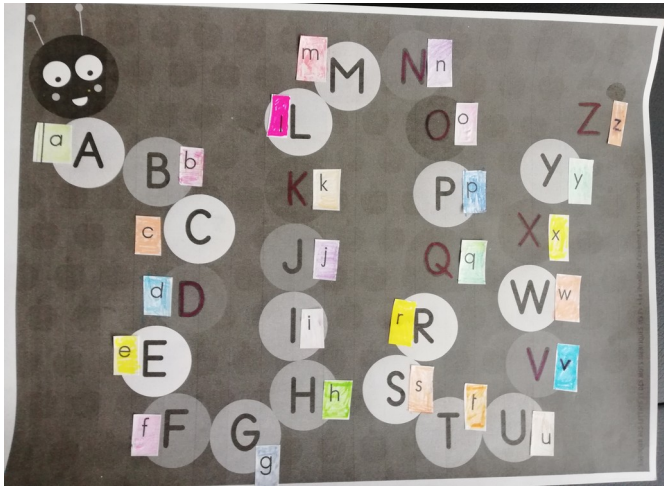

PRODUCTION DES ENFANTS CLASSE MS 4
L'ECRIT

LA DATE :

YOUSSEF

MATHIS

Wael

LES LETTRES AVEC DES PONTS : P D B R U / S et J

WAEEL

JENNA

YOUSSEF

WAEEL

LES LETTRES SCRIPTES :

YOUSSEF

Wael

JENNA

ECRITURE DE MOTS EN LETTRES CAPITALES :

YOUSSEF