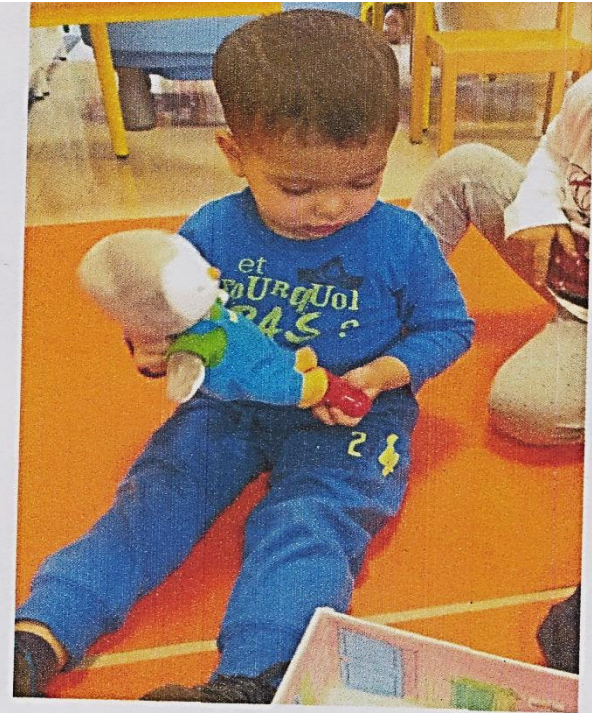

Tchoupi dans la classe des TPS.

La maison de Tchoupi

Tchoupi est dans sa maison.

Adam met le maillot de Tchoupi.

Lila met la salopette de Tchoupi.

Lahcen met les bottes de Tchoupi.

Mariame met le manteau de pluie de Tchoupi.

Elise met le chapeau de pluie de Tchoupi.

Leyna tient Tchoupi dans ses mains.
Ca y est ! Tchoupi est prêt pour passer la journée avec nous !