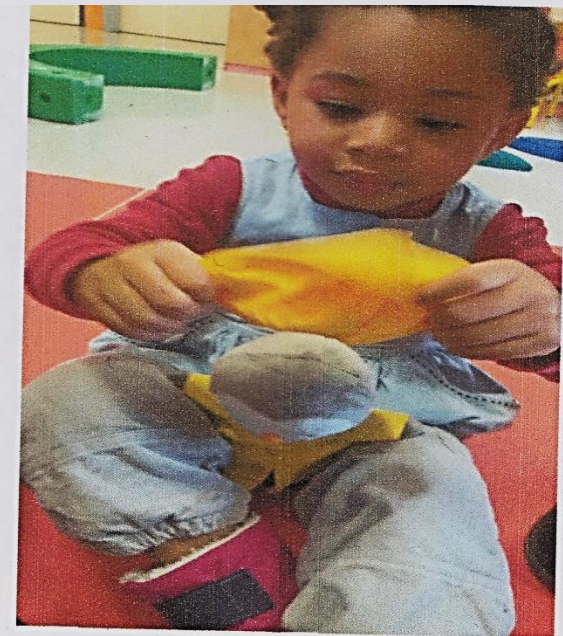

Tchoupi dans la classe des TPS.

La maison de Tchoupi

Tchoupi est dans sa maison.

Adam met le maillot de Tchoupi.

Lila met la salopette de Tchoupi.

Lahcen met les bottes de Tchoupi.

Mariame met le manteau de pluie de Tchoupi.

Elise met le chapeau de pluie de Tchoupi.

Leyna tient Tchoupi dans ses mains.
Ca y est ! Tchoupi est prêt pour passer la journée avec nous !